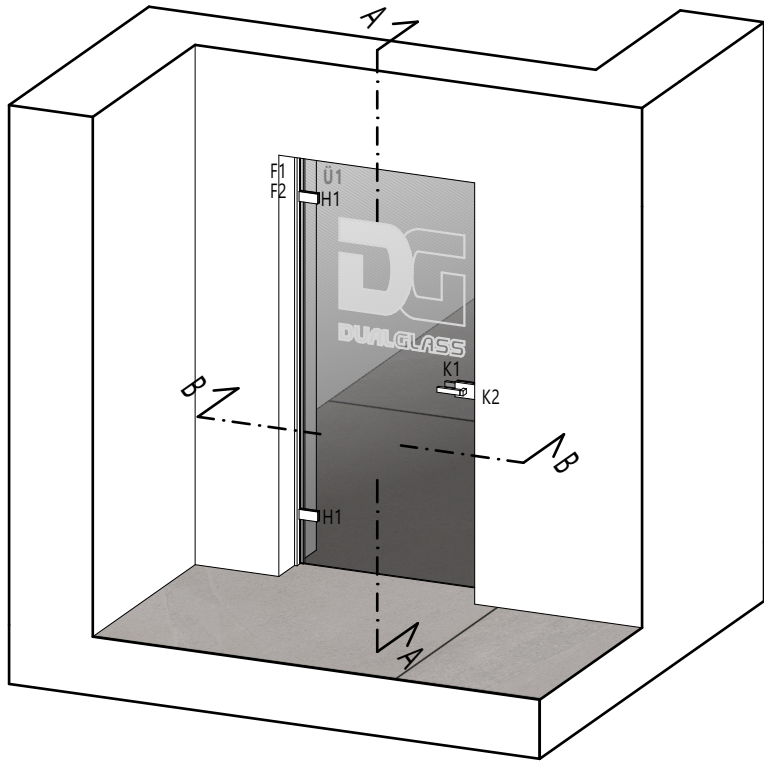

DualGlass SLIM keret nélküli üvegajtó

ELEMJEGYZÉK

Ü - ÜVEGPANEL

Ü1 - Nyíló szárny

Ü2 - Fix szárny

F - FIX ELEMÉK

F1 - Ajtó profil

F2 - Profil takaró

F3 - Sarok csatlakozó

F4 - Üvegfal profil

H - ZSANÉROK

H1 - Zsanér /ajtó profil-üveg/

K - Kilincs

K1 - Mágneses kilincsmű zárbetéttel

K2 - Mágneses zárfogadó lemez

AS-01
SLIM

DualGlass SLIM keret nélküli üvegajtó

AS-02
SLIM

DualGlass SLIM keret nélküli üvegajtó

AS-03
SLIM