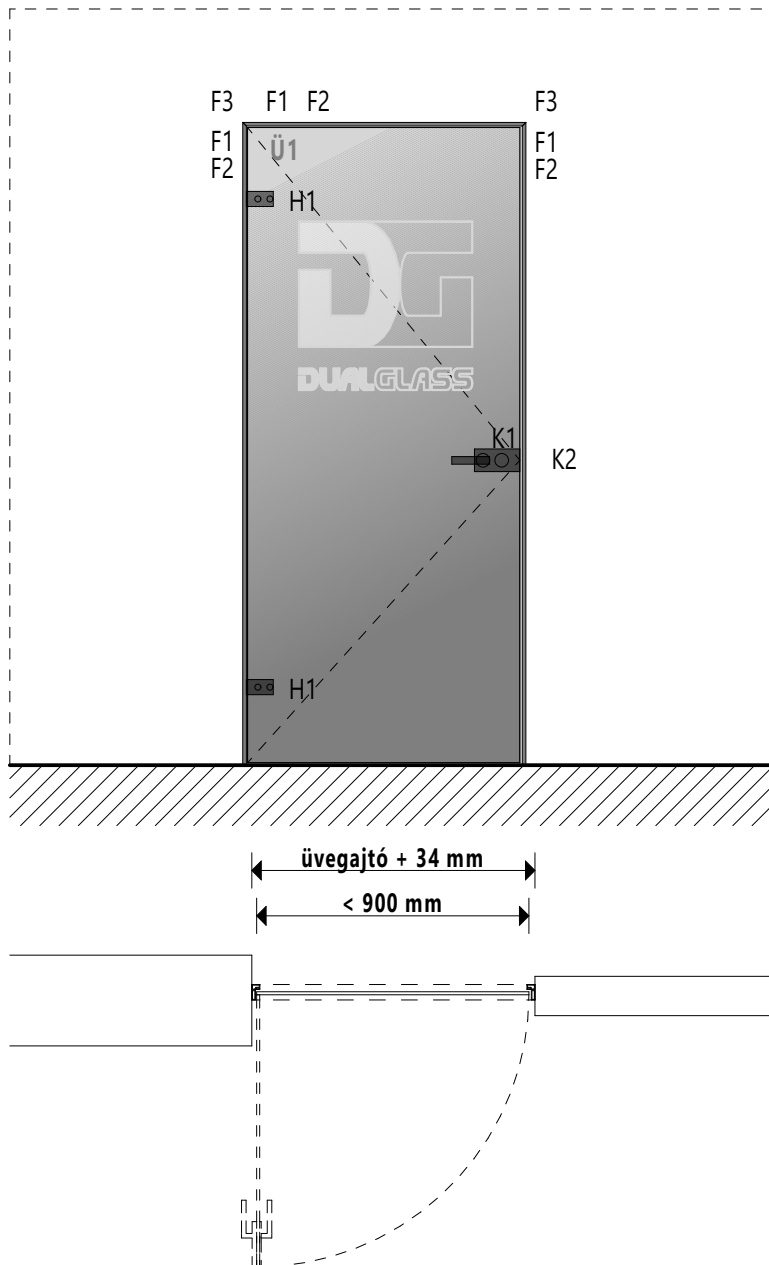

DualGlass SLIM keret nélküli üvegajtó

ELEMJEGYZÉK

Ü - ÜVEGPANEL

Ü1 - Nyíló szárny

Ü2 - Fix szárny

F - FIX ELEMÉK

F1 - Ajtó profil

F2 - Profil takaró

F3 - Sarok csatlakozó

F4 - Üvegfal profil

H - ZSANÉROK

H1 - Zsanér /ajtó profil-üveg/

K - Kilincs

K1 - Mágneses kilincsmű zárbetéttel

K2 - Mágneses zárfogadó lemez

AS-01
SLIM