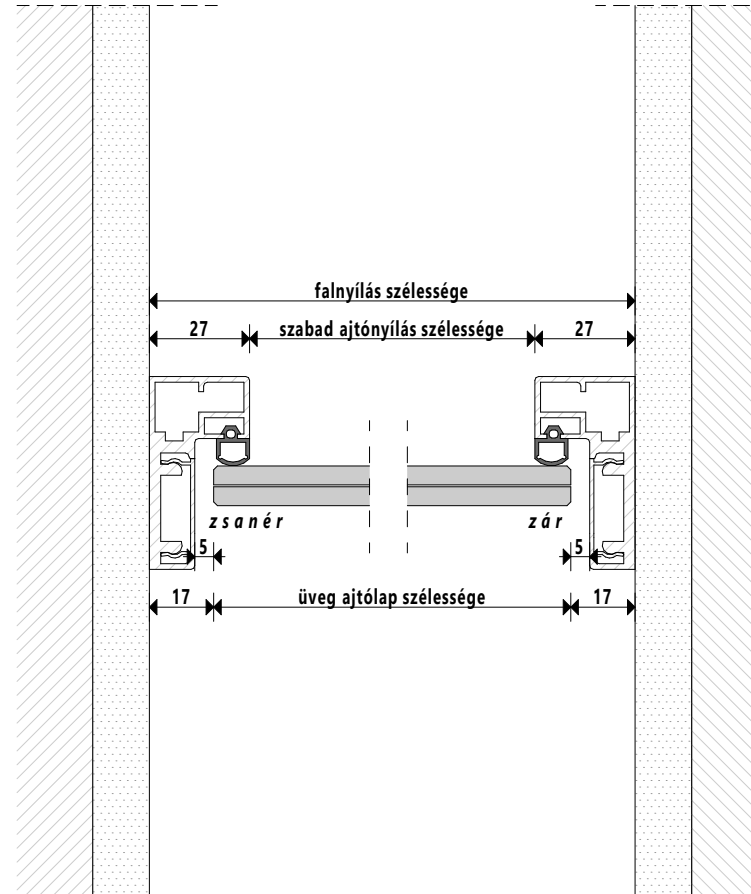

DualGlass SLIM keret nélküli üvegajtó

AS-02
SLIM