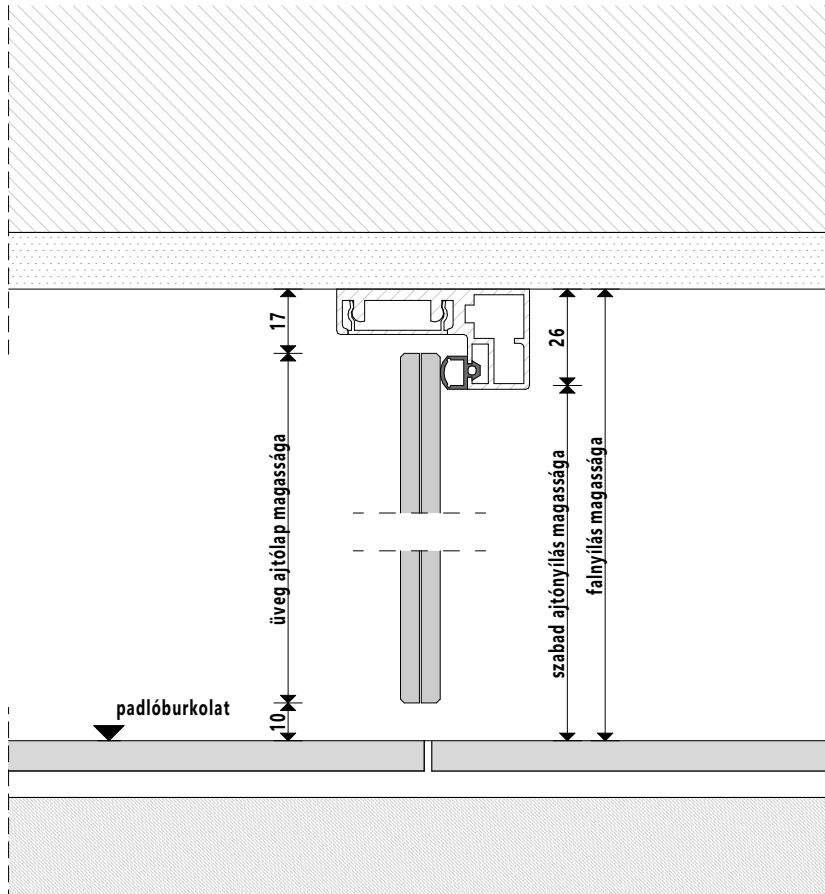

DualGlass SLIM keret nélküli üvegajtó

ELEMJEGYZÉK

Ü - ÜVEGPANEL

Ü1 - Nyíló szárny

Ü2 - Fix szárny

F - FIX ELEMÉK

F1 - Ajtó profil

F2 - Profil takaró

F3 - Sarok csatlakozó

F4 - Üvegfal profil

H - ZSANÉROK

H1 - Zsanér /ajtó profil-üveg/

K - Kilincs

K1 - Mágneses kilincsmű zárbetéttel

K2 - Mágneses zárfogadó lemez

AS-01
SLIM

DualGlass SLIM keret nélküli üvegajtó

AS-02
SLIM

DualGlass SLIM keret nélküli üvegajtó

AS-03
SLIM