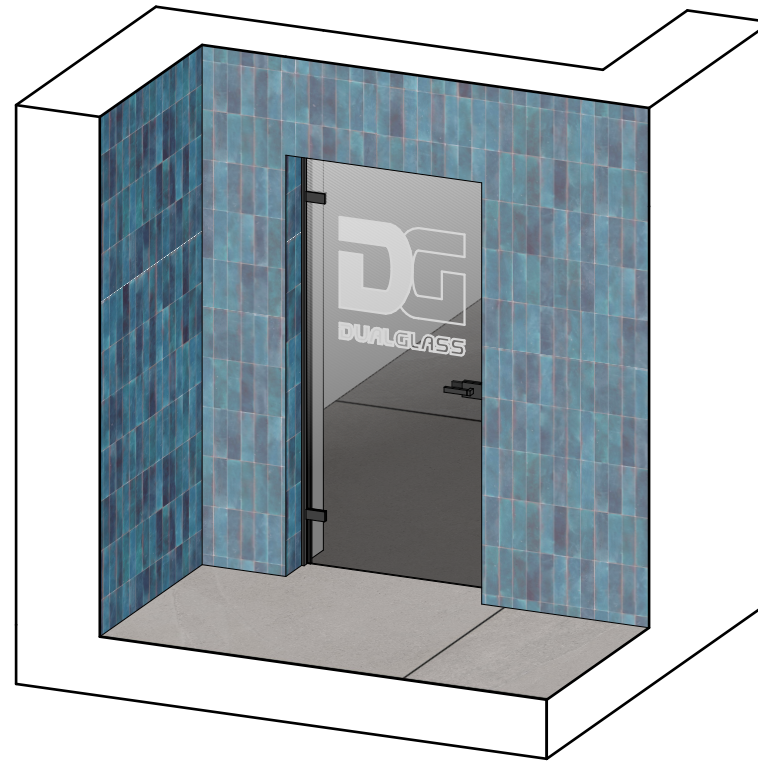

DualGlass SLIM keret nélküli üvegajtó

ELEMJEGYZÉK

Ü - ÜVEGPANEL

Ü1 - Nyíló szárny

Ü2 - Fix szárny

F - FIX ELEMÉK

F1 - Ajtó profil

F2 - Profil takaró

F3 - Sarok csatlakozó

F4 - Üvegfal profil

H - ZSANÉROK

H1 - Zsanér /ajtó profil-üveg/

K - Kilincs

K1 - Mágneses kilincsmű zárbetéttel

K2 - Mágneses zárfogadó lemez

AS-01
SLIM

DualGlass SLIM keret nélküli üvegajtó

AS-02
SLIM

DualGlass SLIM keret nélküli üvegajtó

AS-03
SLIM